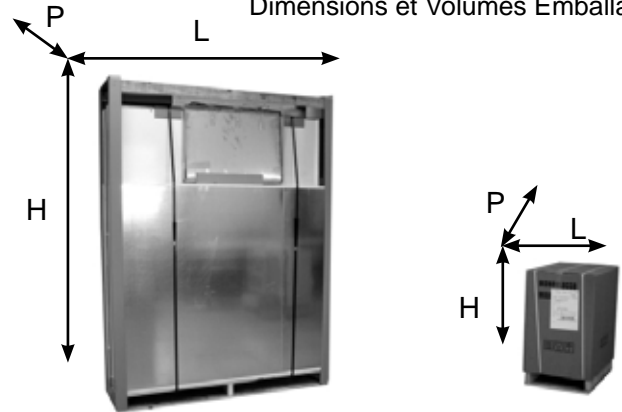

MINI CELLE CON MONOBLOCCO
MINI COLD ROOMS WITH MONOBLOCK

Minicelle / MiniCold Rooms				
Mod.	P mm	L mm	H mm	Vol m³
1212	650	2050	2200	2,9
1214	650	2050	2200	2,9
1216	650	2050	2200	2,9
1218	650	2050	2200	2,9
1220	650	2050	2200	2,9
1222	700	2250	2200	3,5
1224	700	2450	2200	3,8
1226	700	2650	2200	4,1
1228	700	2850	2200	4,4
1412	650	2050	2200	2,9
1414	650	2050	2200	2,9
1416	650	2050	2200	2,9
1418	650	2050	2200	2,9
1420	650	2050	2200	2,9
1422	700	2250	2200	3,5
1424	700	2450	2200	3,8
1426	700	2650	2200	4,1
1428	700	2850	2200	4,4
1612	650	2050	2200	2,9
1614	650	2050	2200	2,9
1616	650	2050	2200	2,9
1618	650	2050	2200	2,9
1620	650	2050	2200	2,9
1622	700	2250	2200	3,5
1624	700	2450	2200	3,8
1626	700	2650	2200	4,1
1628	700	2850	2200	4,4
1814	650	2050	2200	2,9
1816	650	2050	2200	2,9
1818	650	2050	2200	2,9
1820	650	2050	2200	2,9
1822	700	2250	2200	3,5
1824	700	2450	2200	3,8
1826	700	2650	2200	4,1
1828	700	2850	2200	4,4
2016	650	2050	2200	2,9
2018	650	2050	2200	2,9
2020	650	2050	2200	2,9
2022	700	2250	2200	3,5
2024	700	2450	2200	3,8
2026	700	2650	2200	4,1
2028	700	2850	2200	4,4

MINI-KÜHLKAMMERN MIT MONOBLOCK
CHAMBRES MINI AVEC MONOBLOC

Dimensioni e Volumi Imballi
Packaging Dimensions and Volume
Verpackungsmaße und -volumen
Dimensions et Volumes Emballage

MONOBLOCCHI ACCAVALLATI STRADDLE MONOBLOCKS MONOBLOCK, ÜBEREINANDER GESCHICHTET MONOBLOCS SUPERPOSÉS						
	ANA1	ANA2	ANB1	ANB2	ANC1	ANC2
L mm	480	480	530	530	850	850
P mm	920	920	950	950	1030	1030
H mm	770	770	870	870	970	970
Vol m³	0,34	0,34	0,44	0,44	0,85	0,85

	ABA1	ABA2	ABB1	ABB2	ABC1	ABC2
L mm	480	480	530	530	850	850
P mm	920	920	950	950	1030	1030
H mm	770	770	870	870	970	970
Vol m³	0,34	0,34	0,44	0,44	0,85	0,85

MONOBLOCCHI A SOFFITTO CEILING PACKAGED AIR COOLED REFRIGERATION SYSTEM MONOBLOCK DECKENVERSION MONOBLOCS PLAFOND						
	SNA1	SNA2	SNB1	SNB2	SNC1	SNC2
L mm	615	615	665	665	865	865
P mm	900	900	930	930	1040	1040
H mm	650	650	700	700	835	835
Vol m³	0,36	0,36	0,43	0,43	0,75	0,75

	SBA1	SBA2	SBB1	SBB2	SBC1	SBC2
L mm	615	615	665	665	865	865
P mm	900	900	930	930	1040	1040
H mm	650	650	700	700	835	835
Vol m³	0,36	0,36	0,43	0,43	0,75	0,75